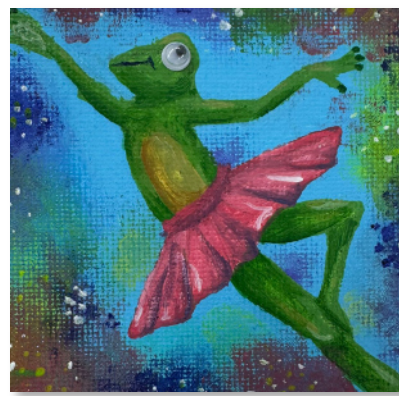

Acryl auf Pappe

200,-

Muh Kuh die Spakuh

11x11 cm (2025)

Acryl auf Pappe

125,-

Nom Nom

7x7 cm (2025)

Acryl auf Leinwand

80,-

Ich tanz gern

7x7 cm (2025)

Acryl auf Leinwand

85,-

Amanita muscaria Interterstellar

10x10 cm (2026)