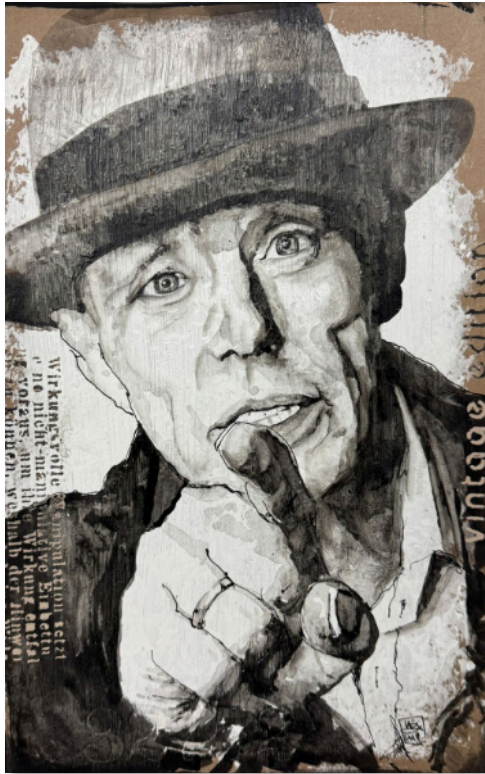

Portrait 1

50,-