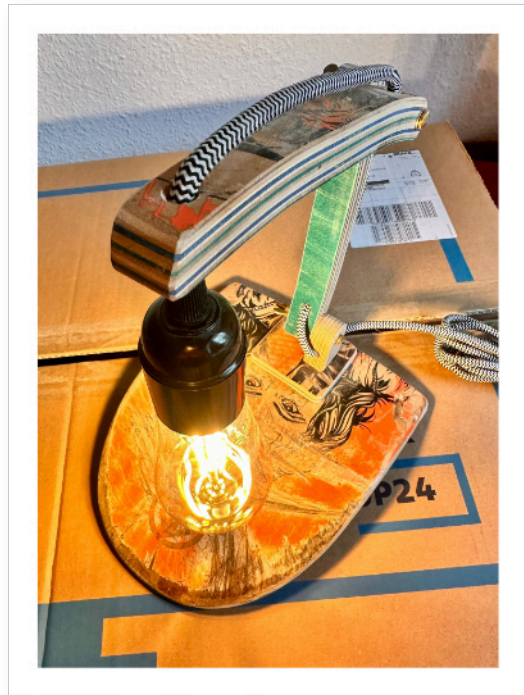

360 x 750 mm

160,-

Skateboard Lampe

90,-

Skateboard Lampe

90,-

Skateboard Lampe

90,-