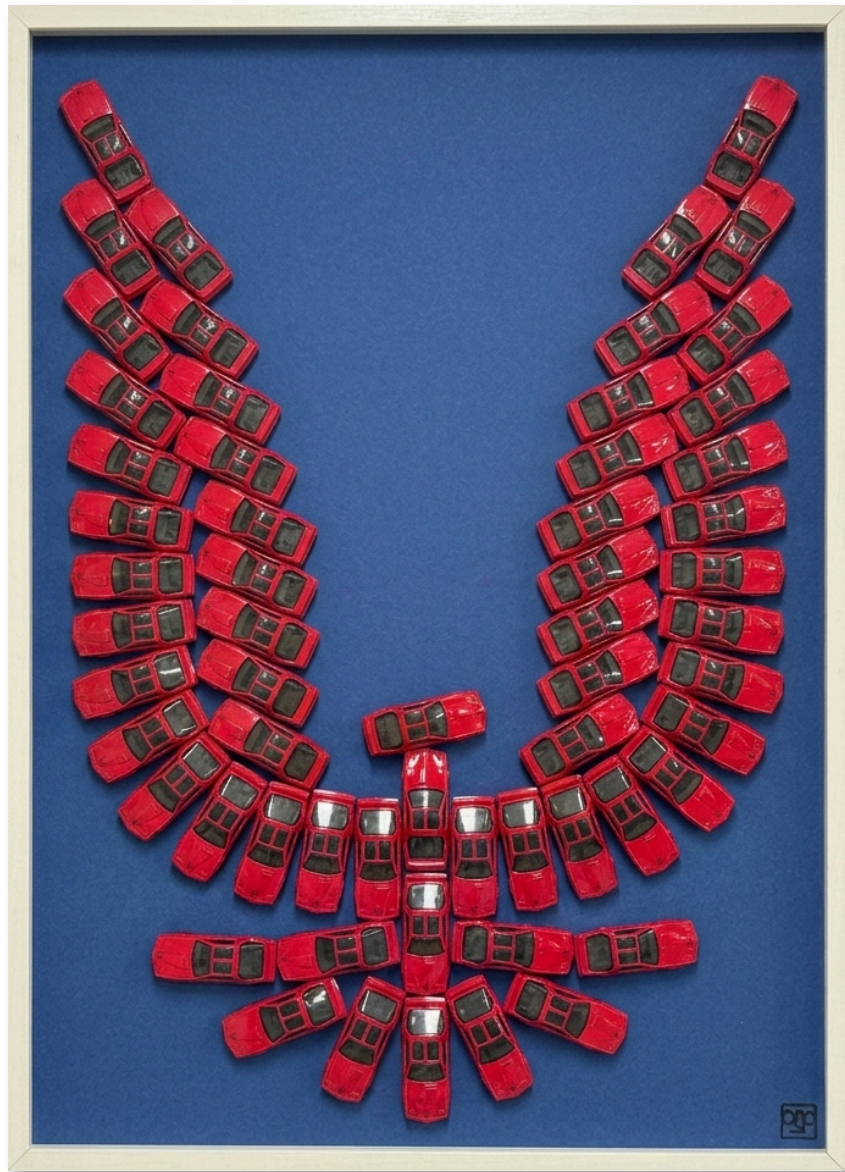

60 Firebirds

Objektcollage

2.222,-

Ab auf's Board

25x20 cm (2022)

Acryl auf Holz

60,-

Ab auf's Board