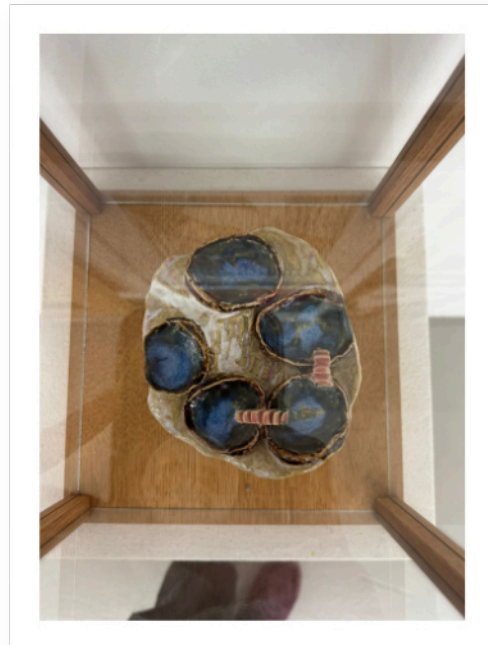

50x70 cm

Digitaldruck auf 300 g Papier, Holzrahmen

220,-

Keramische Landschaften

(2022)

650,- / 800,- inkl. Vitrine

Keramische Landschaften

(2022)