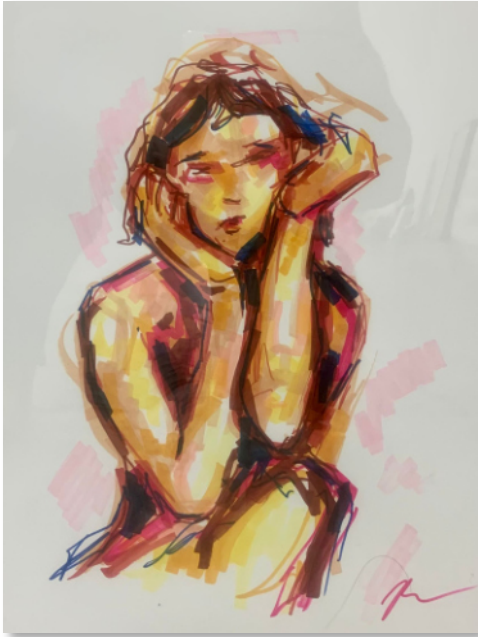

skepsis

Abstrakte Malerei mit
Markern auf Papier

40,-

katharsis

Abstrakte Malerei mit
Markern auf Papier

40,-

meraki

Abstrakte Malerei mit
Markern auf Papier

40,-