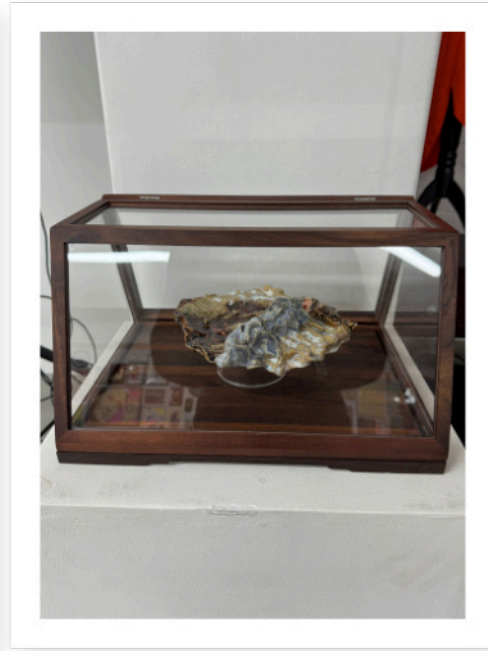

Keramische Landschaften

(2022)

650,- / 800,- inkl. Vitrine