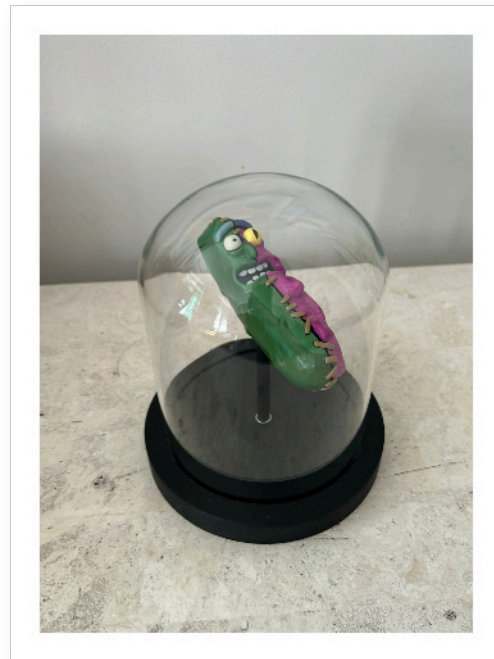

Can Voyage 1 - 3
Lego-Skulpturen

The Damager
Lego-Skulptur

Mensch ärgere dich nicht Holz, Baumwollstoff, Acrylfarbe und Lack (2022)

12.500,-

Skull 4

42x30 cm

Bleistift und Grafik-Marker auf Papier

85,-