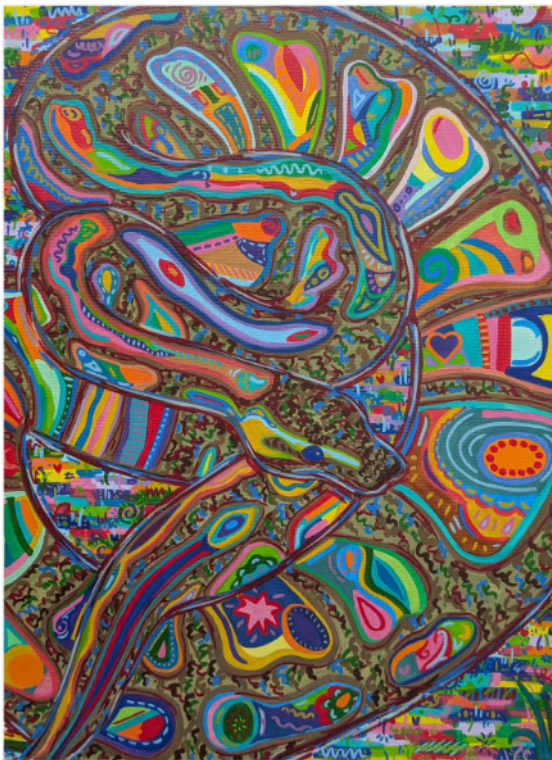

Acryl auf Leinwand mit Firnis

80,-

Dino Liebe

Acryl auf Leinwand mit Firnis

150,-

Brachio

Acryl auf Leinwand mit Firnis

15,-