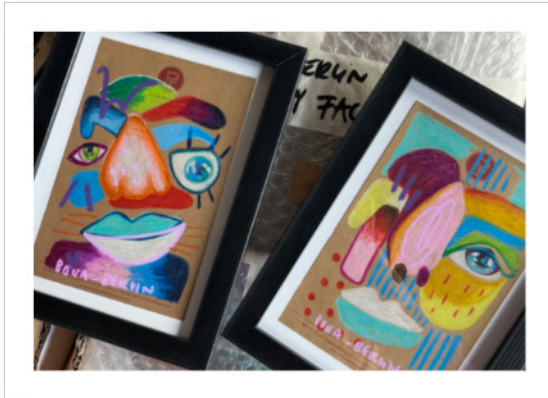

70,-

Boling(Lingala) => LIEBE

Lack und Acryl auf Leinwand

80,-

1 Love

Lack und Acryl auf Leinwand

80,-

Love

Lack und Acryl auf Leinwand

80,-

Liebe

Lack und Acryl auf Leinwand

80,-

Pencil Faces 1+2

DinA6 im Rahmen (2026)

Handgemaltes Original
im Rahmen mit Passepart,
Mixed Media auf Papier

je 140,-

Sunny Faces 8+9

21,5x26,5x3 cm (2026)

Handgemaltes Original
im Rahmen mit Passepart,
Mixed Media auf Papier

je 175,-

Golden Faces 4

23x32,5x3,5 cm

Mixed Media auf Papier,
im Holzrahmen