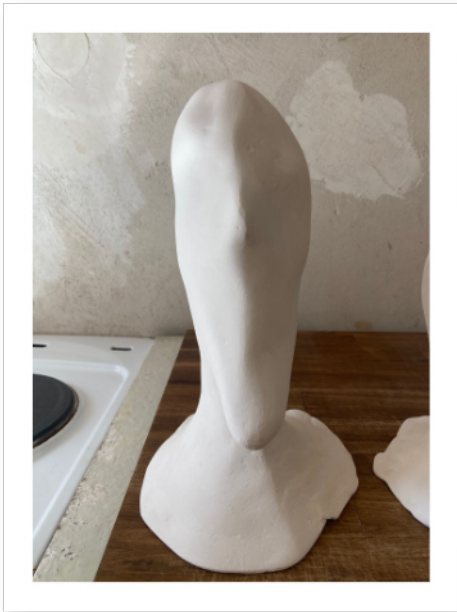

60,-

Magnolien

120x80 cm, Öl auf Leinwand (2026)

4.200,-

Großer Kopf

Modellgips und Draht

500,-

Mittlerer Kopf