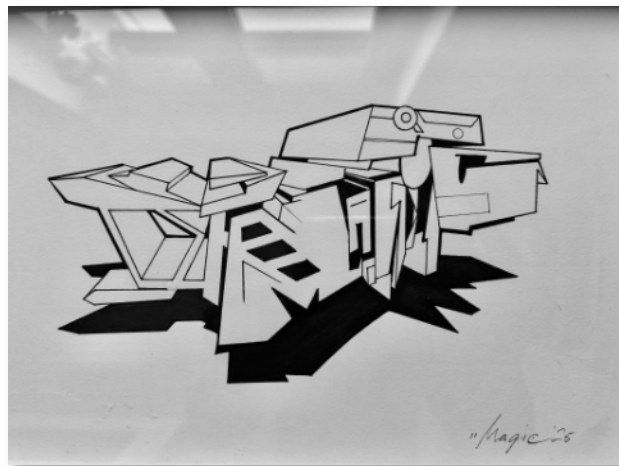

Magic Star

Tusche auf Papier inkl. Rahmen

120,-

Magic Low Gravity

Tusche auf Papier inkl. Rahmen

120,-