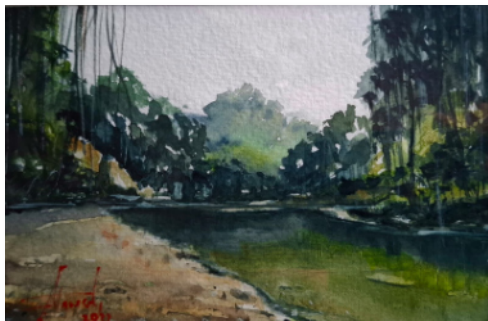

Jungle

15,5x10,5 cm

Wasserfarben auf 300g Papier

70,-