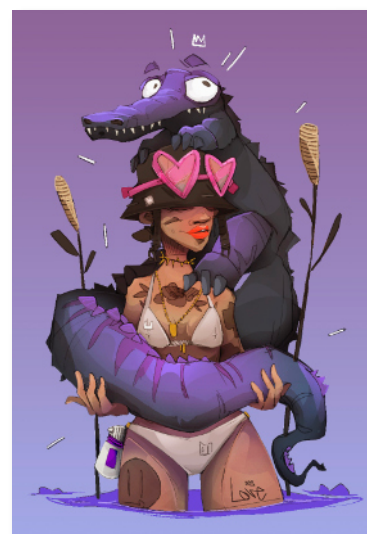

Kroko lila

Din A4

Fine Art Print auf
„Brilliant Museum“
300g Papier

45,-