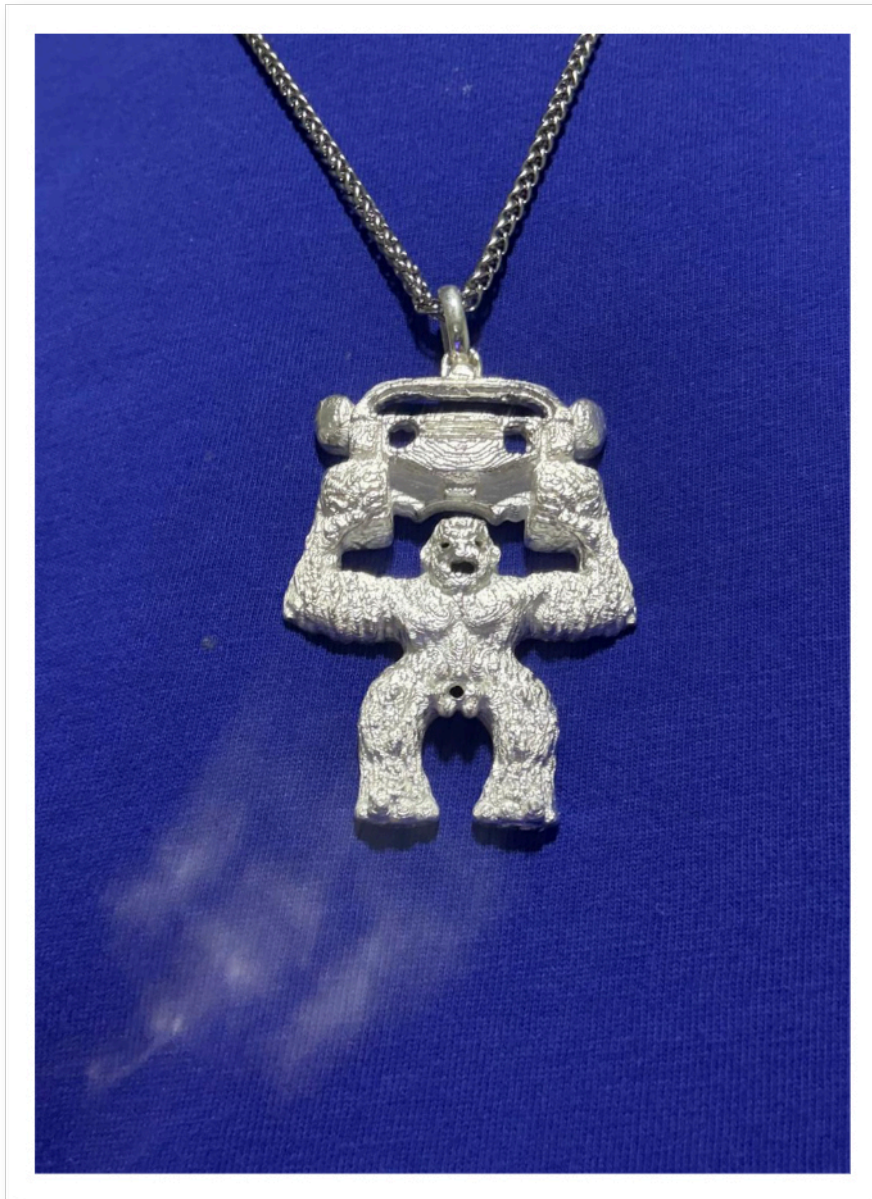

Auto King Kong

300×400 mm, gerahmt, 925er Silber an Edelstahlkette

Preis auf Nachfrage