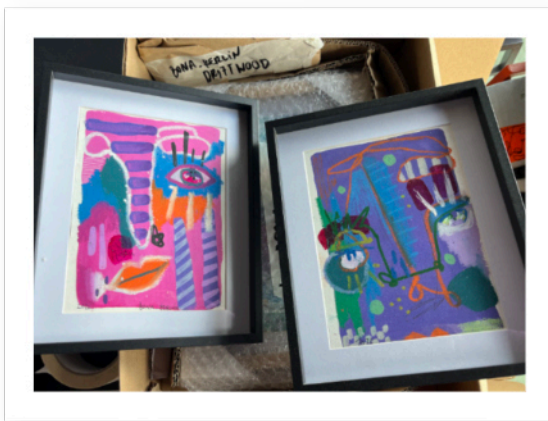

Sunny Faces 8+9

21,5x26,5x3 cm (2026)

Handgemaltes Original
im Rahmen mit Passepart,
Mixed Media auf Papier

je 175,-