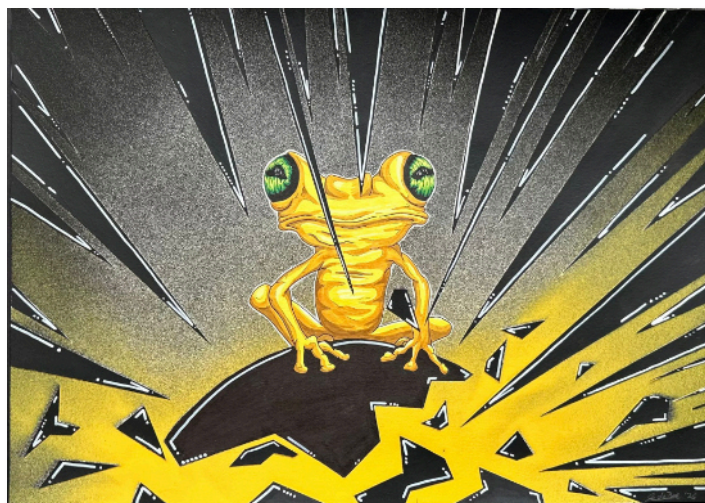

Bilder ohne Titel

950,-

R für Rogers

Drumfell, Spraydose, Acrylstifte

60,-

Fledervogel likes to Smoke

Drumfell, Spraydose, Acrylstifte

40,-