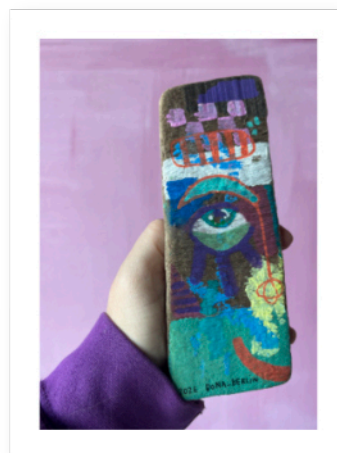

Driftwood

Handgemaltes Original (2026)

Mixed Media auf Holz

75,-