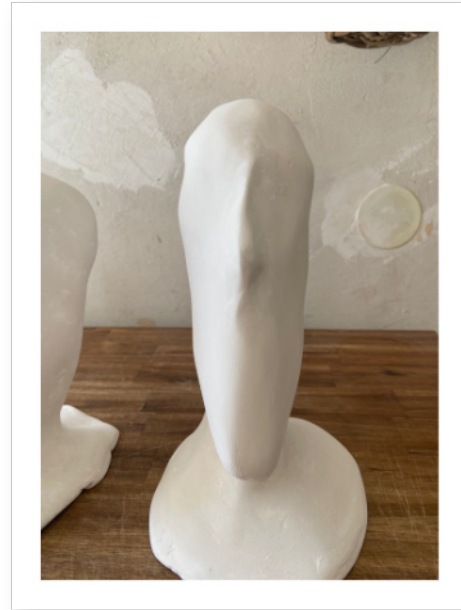

60,-

Magnolien

120x80 cm, Öl auf Leinwand (2026)

4.200,-

Großer Kopf

Modellgips und Draht

500,-

Mittlerer Kopf