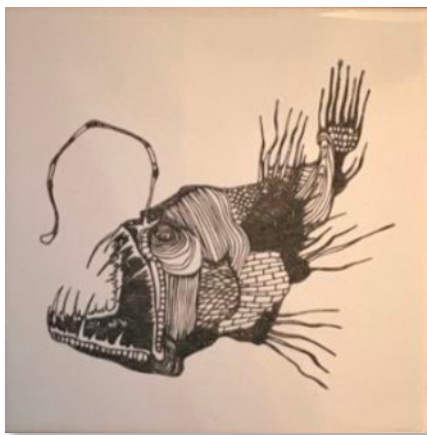

650,- / 800,- inkl. Vitrine

Homunkulus

15x15 cm, graviert

32,50

Vlies

15x15 cm, graviert

32,50

Anglerfisch