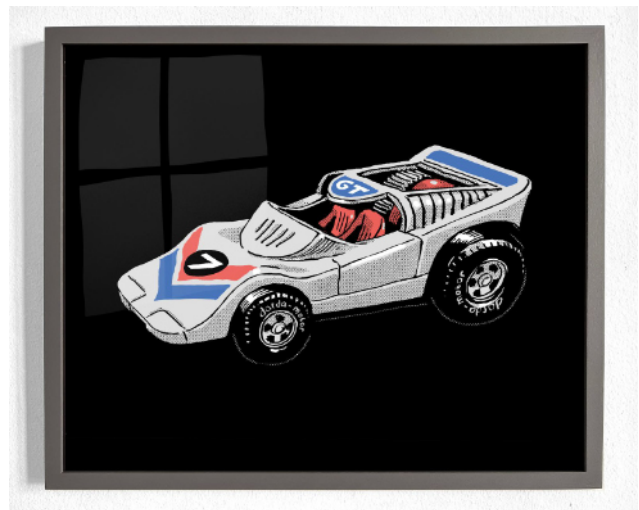

Risografie A3, 300 g Papier

Auflage 10, Holzrahmen mit Passepartout

180,-

Darda-Motor

60x50 cm (2026)

Digitaldruck auf 300g Papier, Holzrahmen

210,-

Lucky Dragon