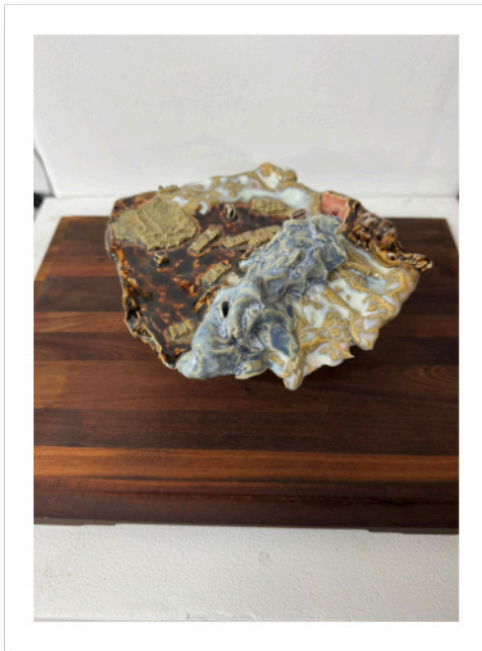

Keramische Landschaften

(2022)

650,- / 800,- inkl. Vitrine