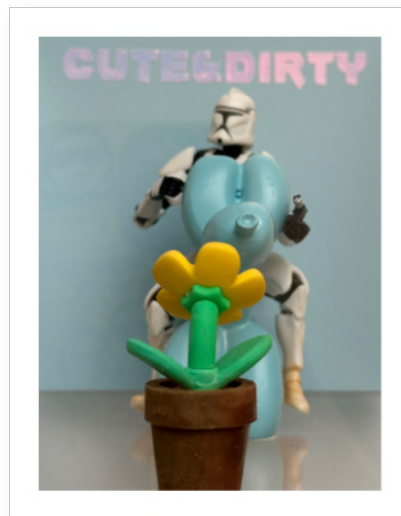

Papiercollage, Mixed Media

300,-

I FUCKING LOVE YOU

15x13x16 cm Acrylbox

Mixed Media (Aerosol, Sticker, Metallkette, Anatomisches Modell)

490,-

CUTE & DIRTY

16x13x13 cm Acrylbox