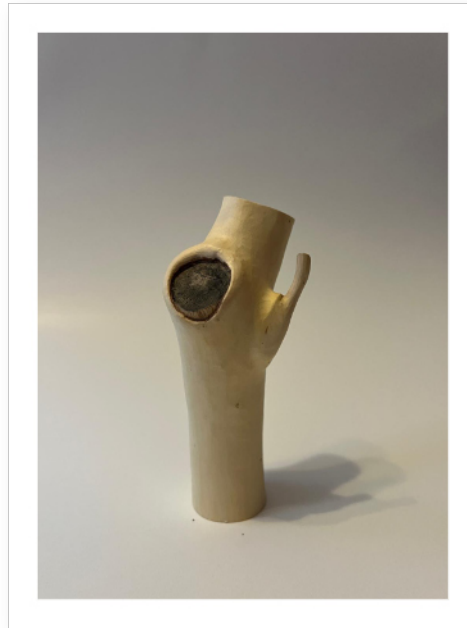

A5, gerahmt

Fineliner und Aquarell, Original Zeichnung

140,-

heckenwesen

Buche, 2020

350,-

heckenwesen

Buche, 2020