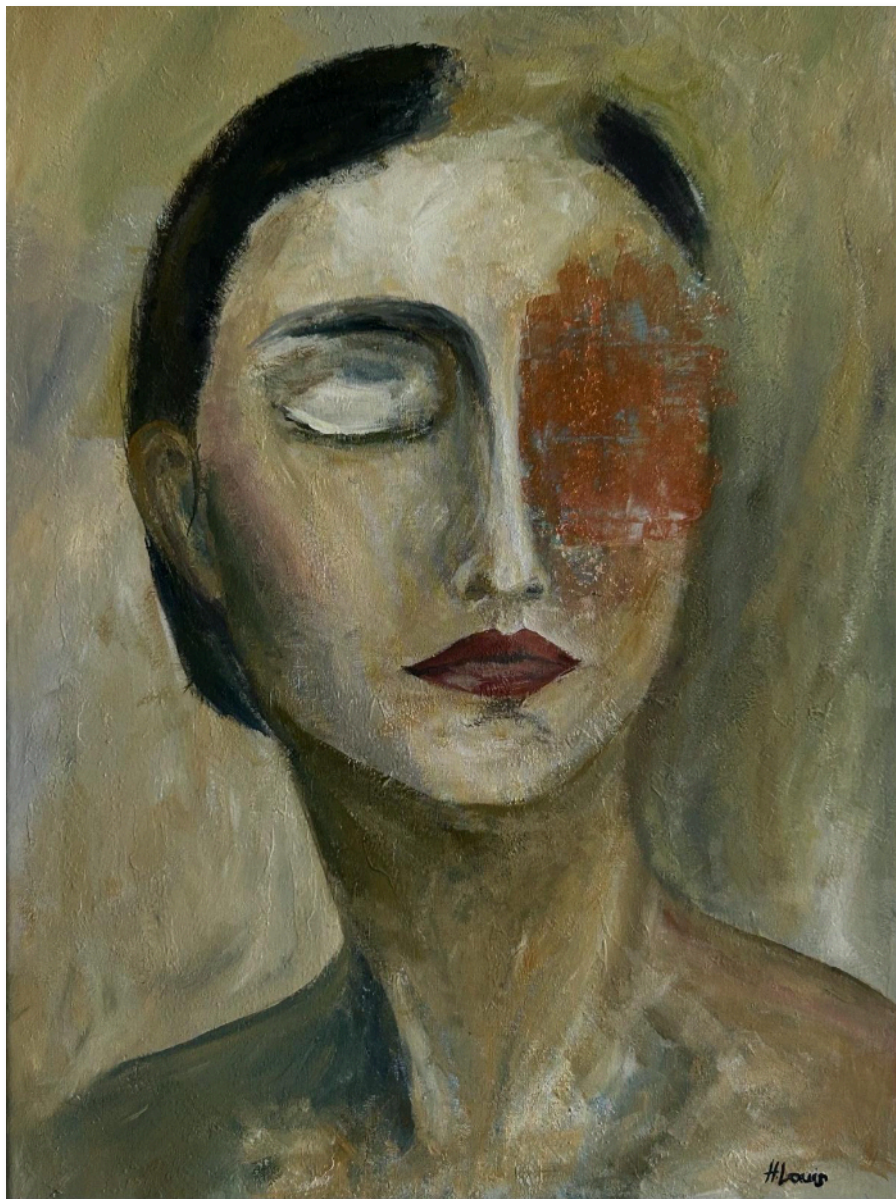

Women with Eye

50x70 cm, Acryl auf Leinwand

430,-