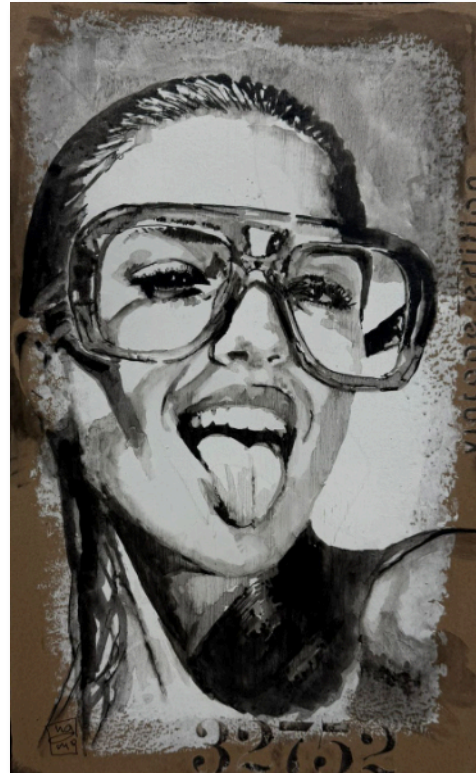

Portrait 2

50,-